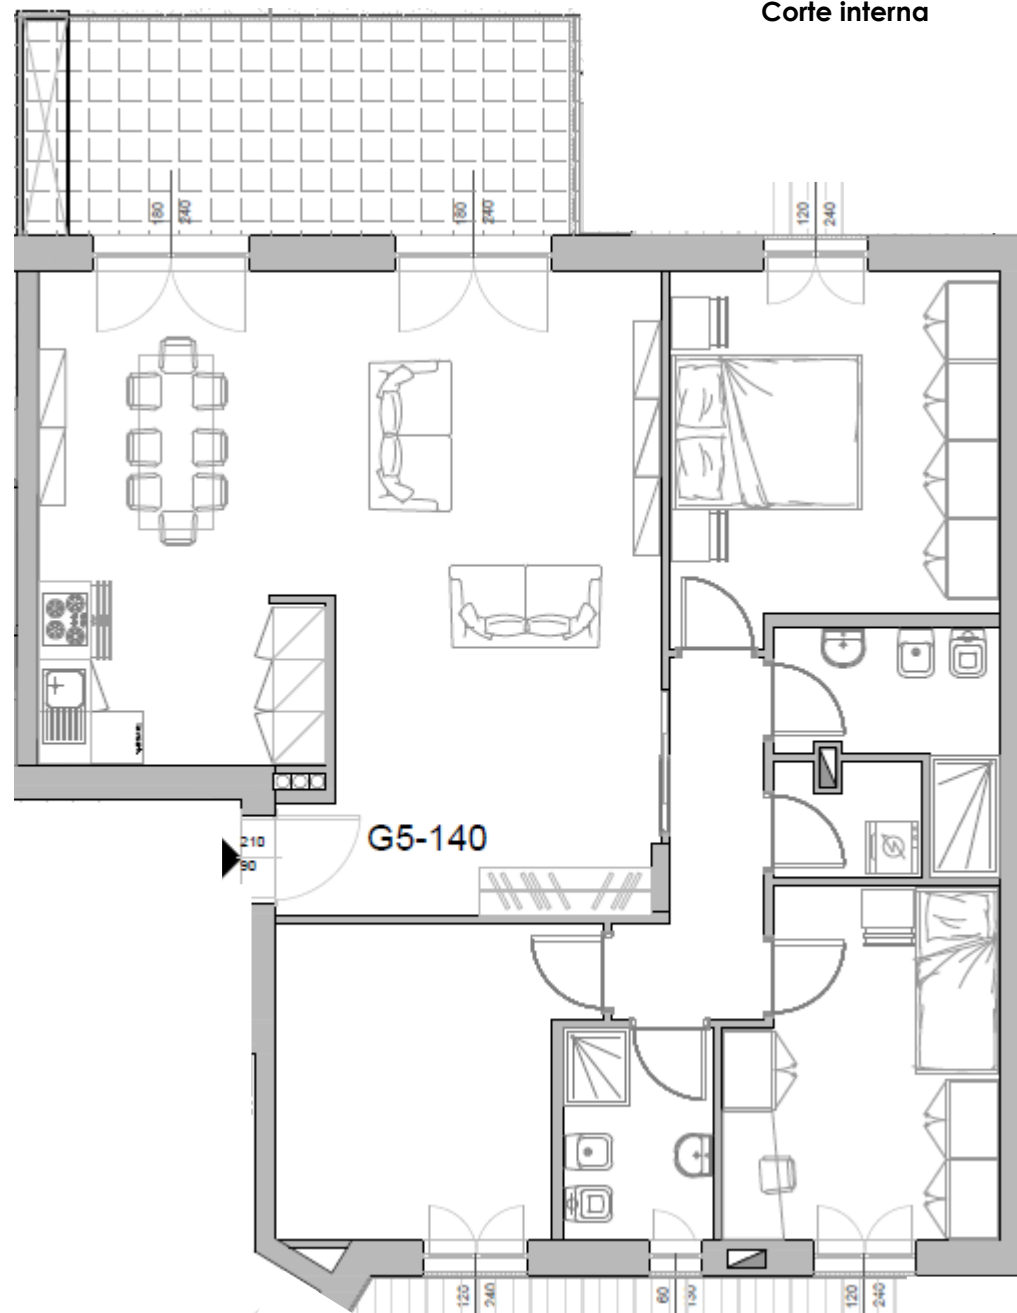

Planimetrie

MILANO

Via Don Giovanni Verità 11

via Don Giovanni Verità

Elenco unità abitative

TRILOCALI

- **A5-103**
- **D5-95**
- **E5-104**
- **H5-80**

QUADRILOCALI

- **B5-130**
- **G5-140**

Via Don Giovanni Verità 11
Milano

Quadrilocale G5-140

PIANO QUINTO - VARIANTE

SCALA 1:100

Il presente stampato non costituisce elemento contrattuale in quanto ha esclusivamente carattere informativo ed indicativo. In fase esecutiva potranno essere apportate modifiche ed adeguamenti dimensionali dipendenti da esigenze strutturali, impiantistiche e costruttive.

IMMOBILIARE
MERCALLINA 70

Corte interna

Via Verità

Riepilogo superfici (mq)

Soggiorno	48,2
Cucina	
Cam. Matr.	15,5
Cam. 2	12,2
Cam. 3	12,2
Bagno 1	4,2
Bagno 2	4,9
Lav./Rip.	2,2
Disimpegno	5,3
Altro	
Muri interni	4,0
Sup. Utile	108,6
Muri perim.	100% 15,7
SPP	50%
Terrazzo	50% 16,2
Giardino	10%
Lastrico sol.	33%
Sup. Comm.	132,4
Parti comuni	7,9
Sup. Vendita	140,4