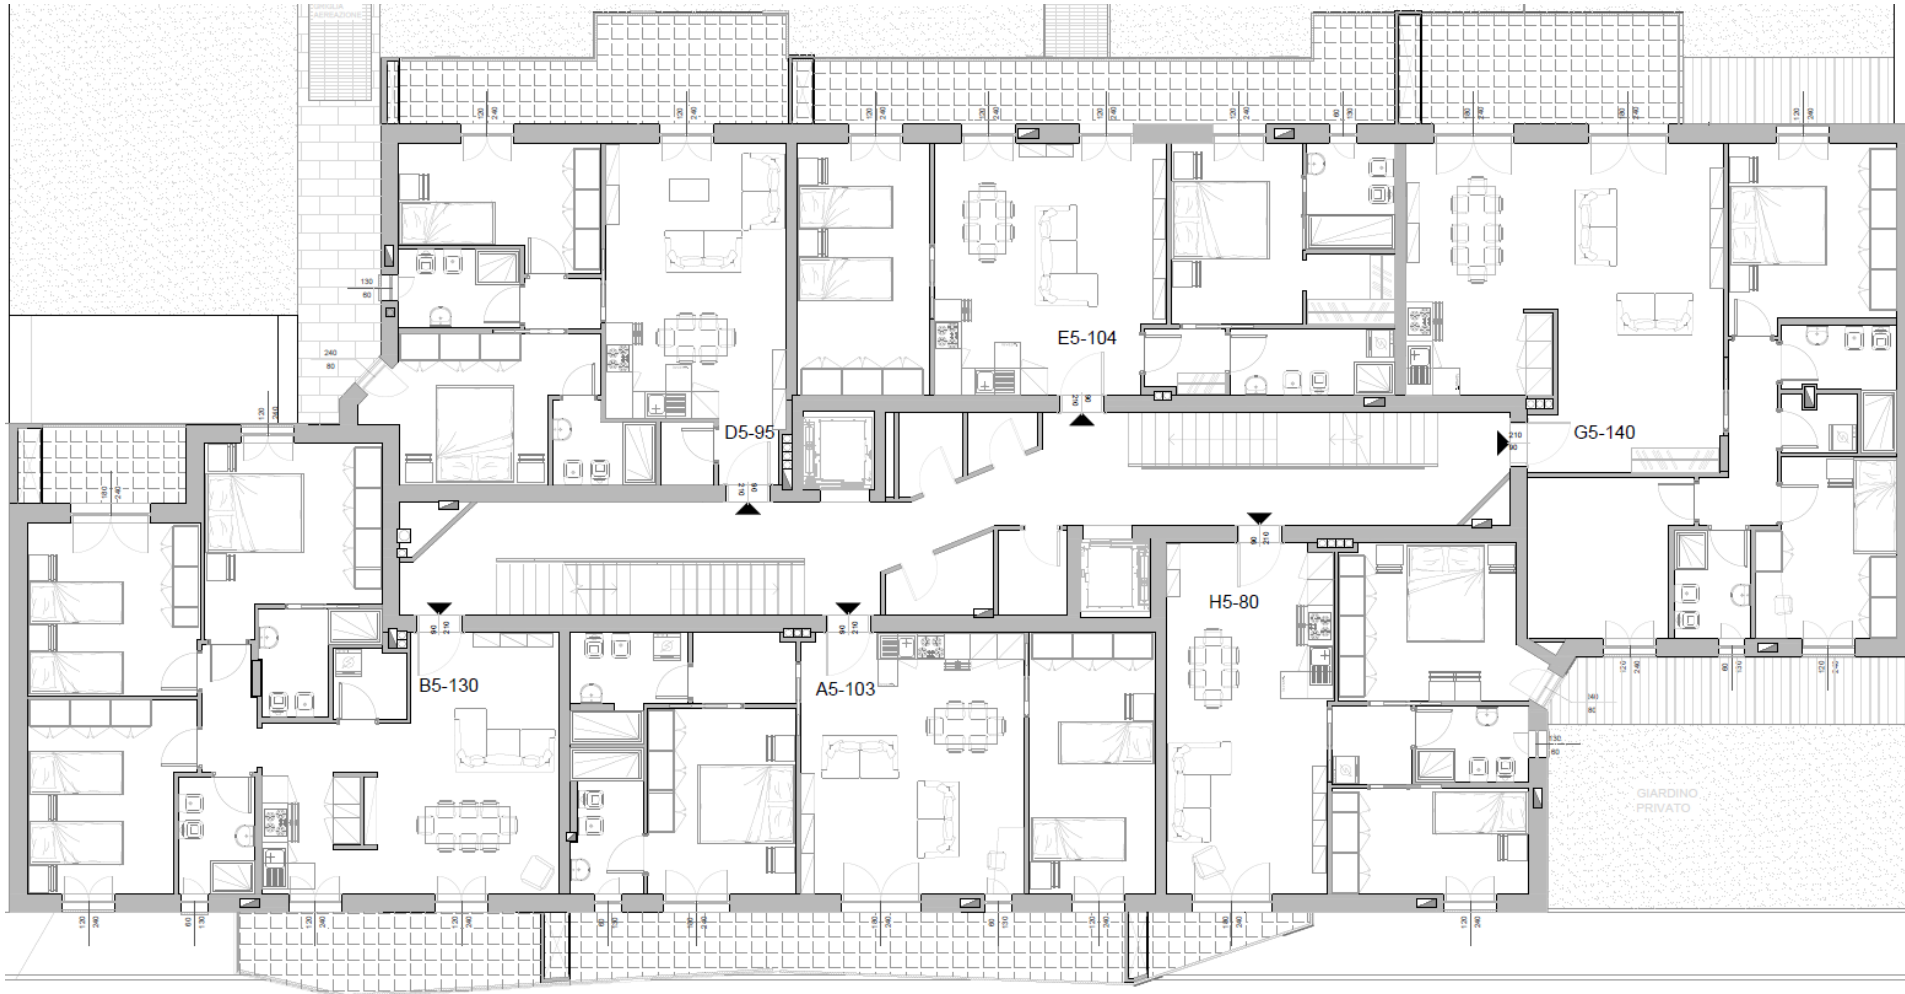

Planimetrie

MILANO

Via Don Giovanni Verità 11

via Don Giovanni Verità

Elenco unità abitative

TRILOCALI

- **A5-103**
- **D5-95**
- **E5-104**
- **H5-80**

QUADRILOCALI

- **B5-130**
- **G5-140**

Via Don Giovanni Verità 11
Milano

Quadrilocale G5-140

PIANO QUINTO - VARIANTE

SCALA 1:100

Il presente stampato non costituisce elemento contrattuale in quanto ha esclusivamente carattere informativo ed indicativo. In fase esecutiva potranno essere apportate modifiche ed adeguamenti dimensionali dipendenti da esigenze strutturali, impiantistiche e costruttive.

IMMOBILIARE
MERCALLINA 70

Corte interna

Via Verità

Riepilogo superfici (mq)

Soggiorno	48,2
Cucina	
Cam. Matr.	15,5
Cam. 2	12,2
Cam. 3	12,2
Bagno 1	4,2
Bagno 2	4,9
Lav./Rip.	2,2
Disimpegno	5,3
Altro	
Muri interni	4,0
Sup. Utile	108,6
Muri perim.	100% 15,7
SPP	50%
Terrazzo	50% 16,2
Giardino	10%
Lastrico sol.	33%
Sup. Comm.	132,4
Parti comuni	7,9
Sup. Vendita	140,4