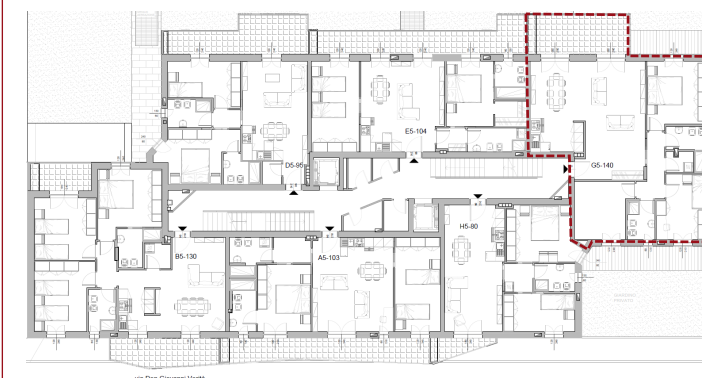

Planimetrie

MILANO

Via Don Giovanni Verità 11

via Don Giovanni Verità

Elenco unità abitative

TRILOCALI

- **A5-103**
- **D5-95**
- **E5-104**
- **H5-80**

QUADRILOCALI

- **B5-130**
- **G5-140**

Via Don Giovanni Verità 11
Milano

Quadrilocale G5-140

PIANO QUINTO - VARIANTE

SCALA 1:100

Il presente stampato non costituisce elemento contrattuale in quanto ha esclusivamente carattere informativo ed indicativo. In fase esecutiva potranno essere apportate modifiche ed adeguamenti dimensionali dipendenti da esigenze strutturali, impiantistiche e costruttive.

IMMOBILIARE
MERCALLINA 70

Corte interna

Via Verità

Riepilogo superfici (mq)

Soggiorno	48,2
Cucina	
Cam. Matr.	15,5
Cam. 2	12,2
Cam. 3	12,2
Bagno 1	4,2
Bagno 2	4,9
Lav./Rip.	2,2
Disimpegno	5,3
Altro	
Muri interni	4,0
Sup. Utile	108,6
Muri perim.	100% 15,7
SPP	50%
Terrazzo	50% 16,2
Giardino	10%
Lastrico sol.	33%
Sup. Comm.	132,4
Parti comuni	7,9
Sup. Vendita	140,4