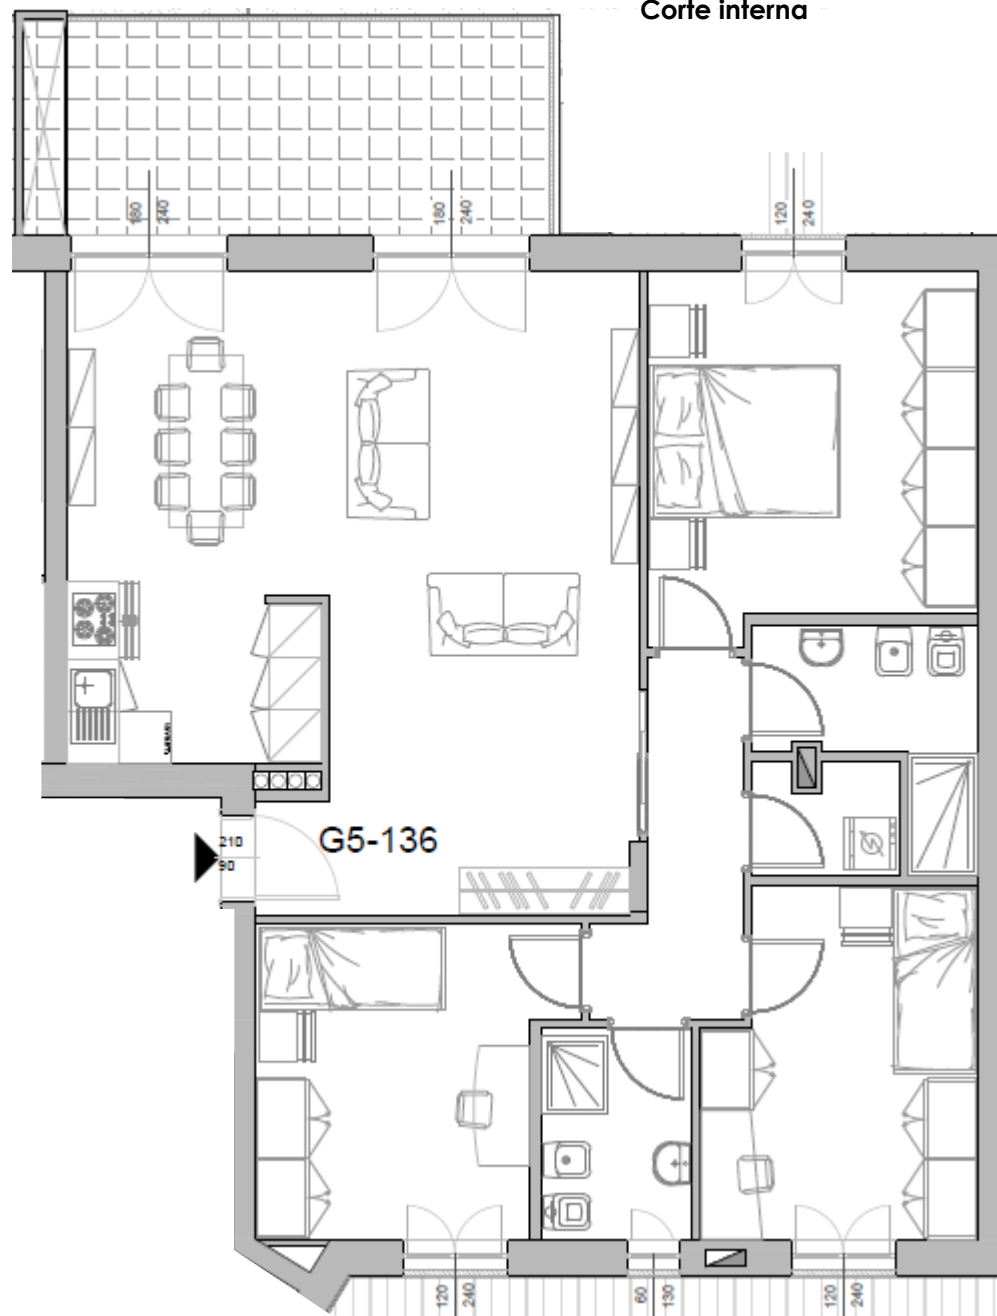

Planimetrie

MILANO

Via Don Giovanni Verità 11

via Don Giovanni Verità

Elenco unità abitative

QUADRILOCALI

➤ **G5-136**

DUPLEX

➤ **AB5/6-161**

➤ **C5/6-157**

➤ **D5/6-179**

➤ **E5/6-153**

➤ **H5/6-190**

Via Don Giovanni Verità 11
Milano

Quadrilocale G5-136

PIANO QUINTO - VARIANTE

IMMOBILIARE
MERCALLINA 70

Corte interna

Via Verità

Riepilogo superfici (mq)

Soggiorno	44,8
Cucina	
Cam. Matr.	15,5
Cam. 2	12,2
Cam. 3	12,2
Bagno 1	4,2
Bagno 2	4,9
Lav./Rip.	2,2
Disimpegno	5,3
Altro	
Muri interni	4,0
Sup. Utile	105,2
Muri perim.	100% 15,3
SPP	50%
Terrazzo	50% 15,3
Giardino	10%
Lastrico sol.	33%
Sup. Comm.	128,2
Parti comuni	7,7
Sup. Vendita	135,9