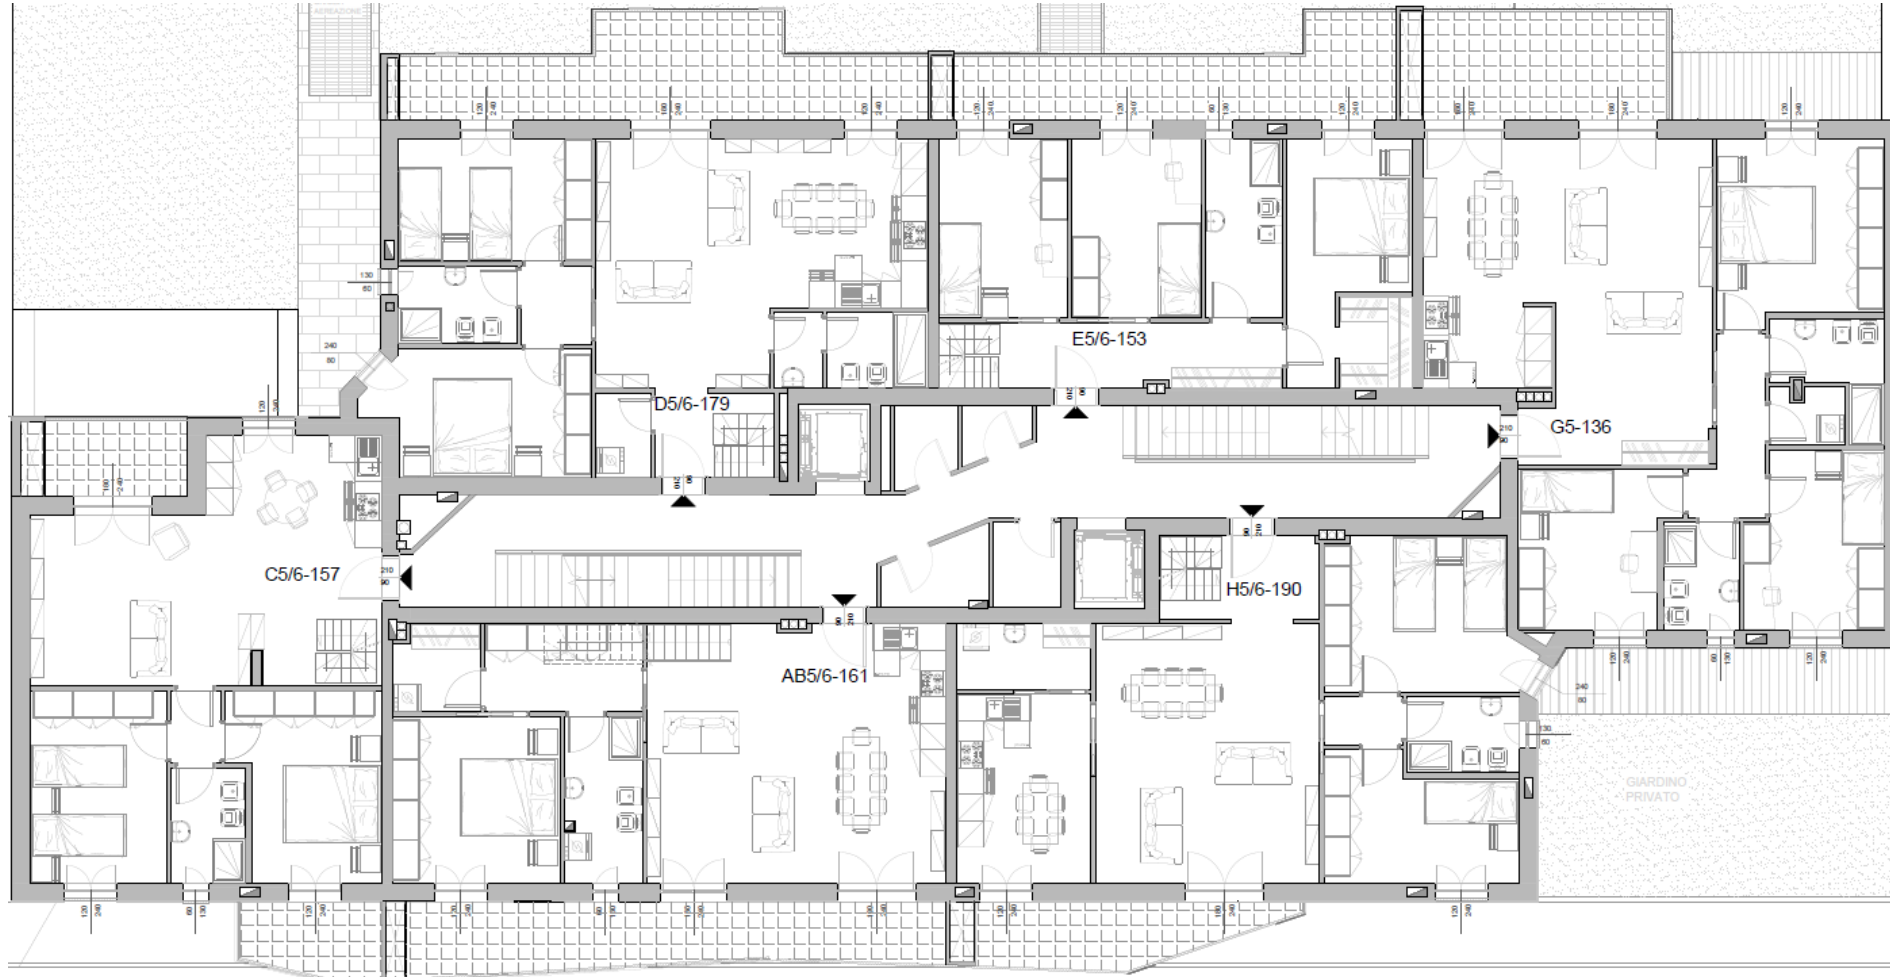

Planimetrie

MILANO

Via Don Giovanni Verità 11

via Don Giovanni Verità

Elenco unità abitative

QUADRILOCALI

➤ **G5-136**

DUPLEX

➤ **AB5/6-161**

➤ **C5/6-157**

➤ **D5/6-179**

➤ **E5/6-153**

➤ **H5/6-190**

Via Don Giovanni Verità 11
Milano

Quadrilocale G5-136

PIANO QUINTO - VARIANTE

IMMOBILIARE
MERCALLINA 70

Corte interna

Via Verità

Riepilogo superfici (mq)

Soggiorno	44,8
Cucina	
Cam. Matr.	15,5
Cam. 2	12,2
Cam. 3	12,2
Bagno 1	4,2
Bagno 2	4,9
Lav./Rip.	2,2
Disimpegno	5,3
Altro	
Muri interni	4,0
Sup. Utile	105,2
Muri perim.	100% 15,3
SPP	50%
Terrazzo	50% 15,3
Giardino	10%
Lastrico sol.	33%
Sup. Comm.	128,2
Parti comuni	7,7
Sup. Vendita	135,9